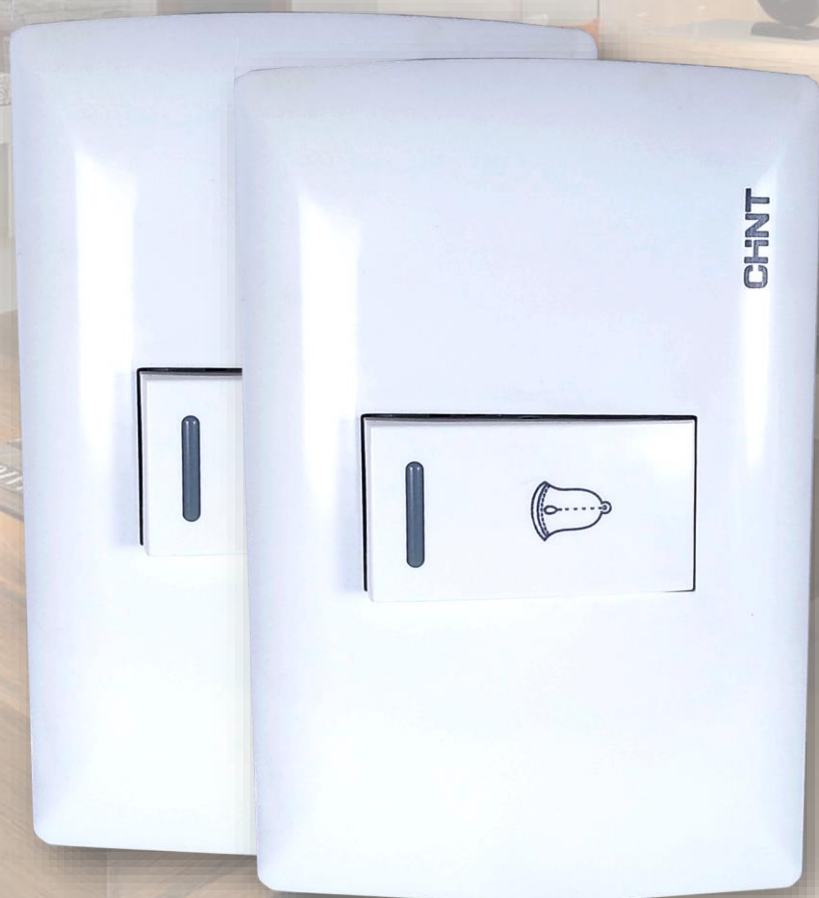

PULSADOR PARA TIMBRE

NOMBRE	PULSADOR PARA TIMBRE
MODELO	NEW3-A30230
CORRIENTE	10 AMPERIOS
MONTAJE	EMPOTRADO EN PARED
COLOR	BLANCO