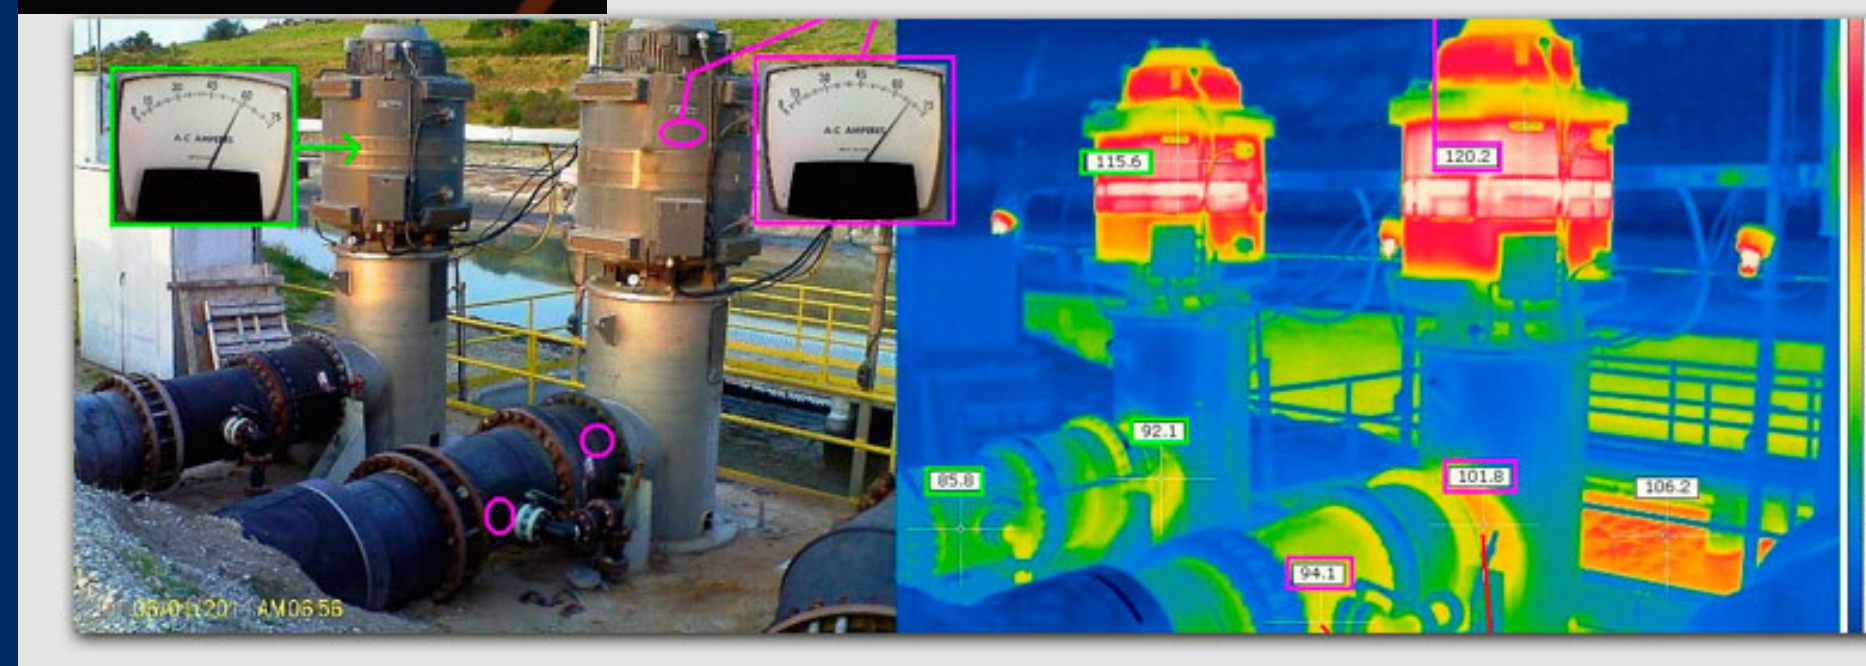

Detéctete y Eficiéntice

www.ketplus.com.gt

ESTUDIOS DE TERMOGRAFÍA

Visión Completa que Identifica Pérdidas

Los estudios termográficos son una importante herramienta para el mantenimiento preventivo y predictivo de instalaciones de todo tipo como: motores, transformadores, cuadros eléctricos, hornos y cámaras frigoríficas.

ANÁLISIS DE SUELO PARA TIERRA FÍSICA

El análisis de suelo para la instalación de una puesta a tierra es vital para elegir los componentes de protección a utilizar.

La tierra física protegerá todo equipo conectado a una fuente eléctrica de cualquier sobrecarga que pueda haber y por supuesto de los habitantes alrededor.